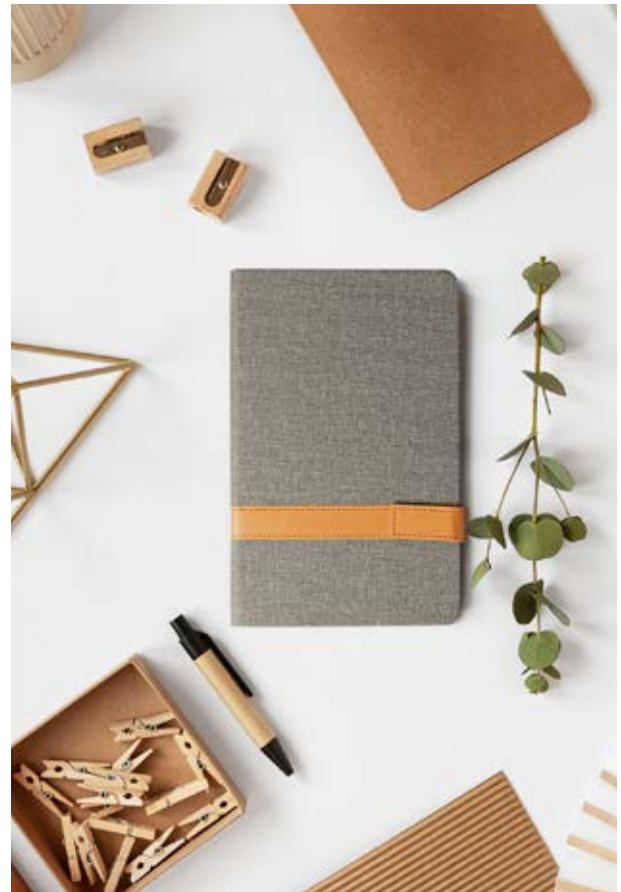

ESC 534 Libreta Oxford

Material: Curpiel termoplástico suave

Medida: 21 x 13.3 cm

- Libreta con 80 hojas rayadas.
- Cinta divisoria.
- Lengüeta lateral con cierre magnético.

ESC 535 Libreta Sevilla

Material: Plástico con acabado en rubber

Medida: 21 x 14.5 cm. Placa : 2.5 x 2.5 cm

- Libreta con 80 hojas rayadas tipo planeador atemporal.
- Lengüeta lateral con cierre magnético y placa de aluminio para personalizar.
- Incluye bolsa de presentación individual en tela non-woven.